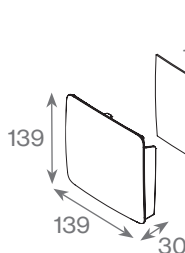

VILPE Wive 100 приточный клапан с термостатом

Код изделия	Цвет вент. решетки
380000	белый
380001	бежевый
380002	черный
380003	св. серый
380007	серый
380008	красный

• Для естественной системы вентиляции

Комплект содержит:

- VILPE Wive 100 приточный клапан
- Высококачественный фильтр (1 шт)
- Термостат
- Шумопоглотительная шайба
- Набор крепежа
- Наружная вент. решетка 150x150

Аксессуары:

Для некоторых стран шайба-шумопоглотитель не входит в комплект и заказывается отдельно.

Набор сменных фильтров приобретается отдельно.

В случае, если ширина стены более 440 мм, длину патрубков в приточном клапане можно увеличить с помощью дополнительного патрубка 140 мм (приобретается отдельно).

Размеры на рисунках в миллиметрах. На рисунке изображен приточный клапан с шайбой-шумопоглотителем¹.

Наружная вент. решетка 150x150 мм

VILPE Wive 100 приточный клапан без термостата

Код изделия	Цвет вент. решетки
380010	белый
380011	бежевый
380012	черный
380013	св. серый
380017	серый
380018	красный

• Для механической системы вентиляции

Комплект содержит:

- VILPE Wive 100 приточный клапан
- Высококачественный фильтр (1 шт)
- Шумопоглотительная шайба
- Набор крепежа
- Наружная вент. решетка 150x150

Аксессуары:

Для некоторых стран шайба-шумопоглотитель не входит в комплект и заказывается отдельно.

Набор сменных фильтров приобретается отдельно.

В случае, если ширина стены более 440 мм, длину патрубков в приточном клапане можно увеличить с помощью дополнительного патрубка 140 мм (приобретается отдельно).

Размеры на рисунках в миллиметрах. На рисунке изображен приточный клапан с шайбой-шумопоглотителем¹.

Наружная вент. решетка 150x150 мм