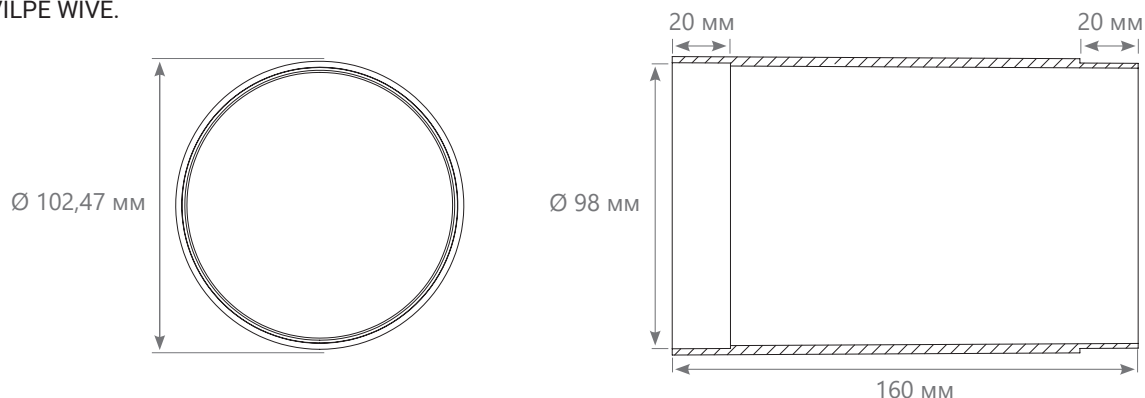

Применение

Патрубок для увеличения длины патрубка в приточном клапане VILPE WIVE.