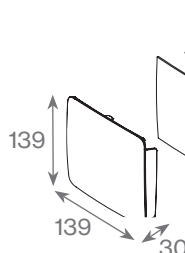

Для некоторых стран шайба-шумопоглотитель не входит в комплект и заказывается отдельно.

Набор сменных фильтров приобретается отдельно.

В случае, если ширина стены более 440 мм, длину патрубков в приточном клапане можно увеличить с помощью дополнительного патрубка 140 мм (приобретается отдельно).

Размеры на рисунках в миллиметрах. На рисунке изображен приточный клапан с шайбой-шумопоглотителем¹.

Наружная вент. решетка 150x150 мм

VILPE Wive 100 приточный клапан с термостатом для сплошной оконной рамуги