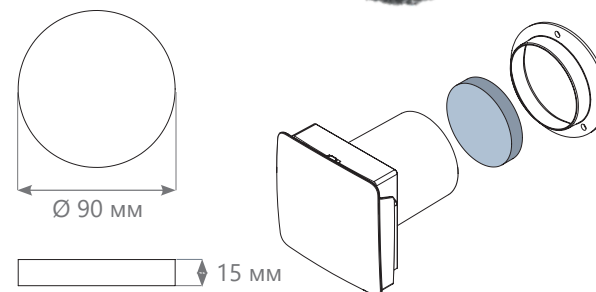

VILPE Wive 100 фильтр грубой очистки

Код изделия:
380025

Комплект содержит:

- фильтр-шайба - 5 шт, класс фильтрации G1

Применение

Для замены старого фильтра в приточных клапанах: VILPE Wive 100 с термостатом и без термостата для оконной фрамуги или стен малой толщины.