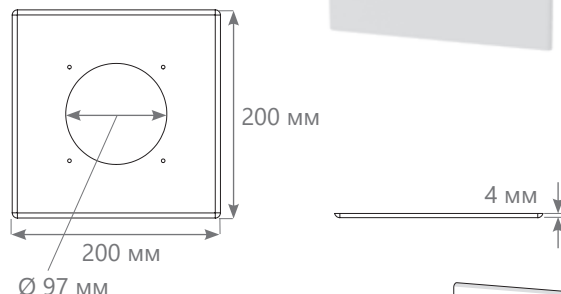

VILPE Wive 100 монтажная рамка 200x200

Код изделия
380026

Комплект содержит:

- монтажную рамку белого цвета

Применение

Монтажная рамка подходит для всех типов приточных клапанов VILPE Wive.