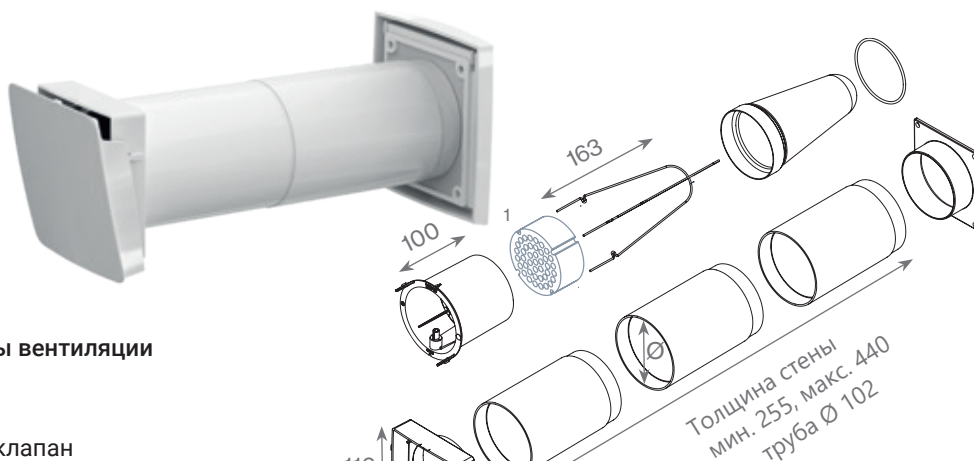

Аксессуары:

Для некоторых стран шайба-шумопоглотитель не входит в комплект и заказывается отдельно.

Набор сменных фильтров приобретается отдельно.

В случае, если ширина стены более 440 мм, длину патрубков в приточном клапане можно увеличить с помощью дополнительного патрубка 140 мм (приобретается отдельно).