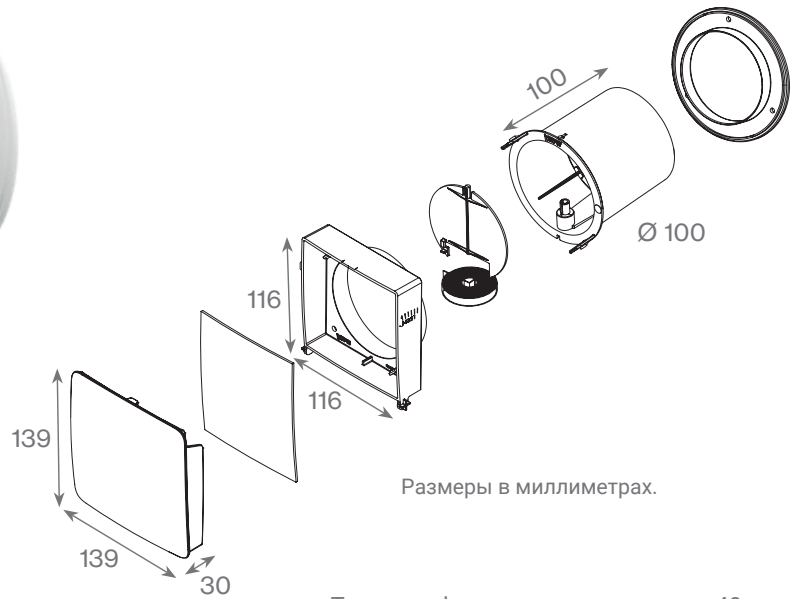

Код изделия
380070

- Для естественной системы вентиляции

Комплект содержит:

- VILPE Wive 100 приточный клапан
- Термостат
- Набор крепежа

Аксессуары:

Фильтр не входит в комплект и заказывается отдельно.

Размеры в миллиметрах.