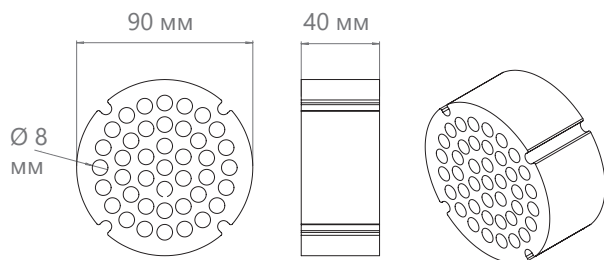

VILPE Wive 100 шайба-шумопоглотитель

Код изделия
380023

Комплект содержит:

- шумопоглотительную шайбу

Применение

Подходит для стеновых приточных клапанов VILPE Wive.