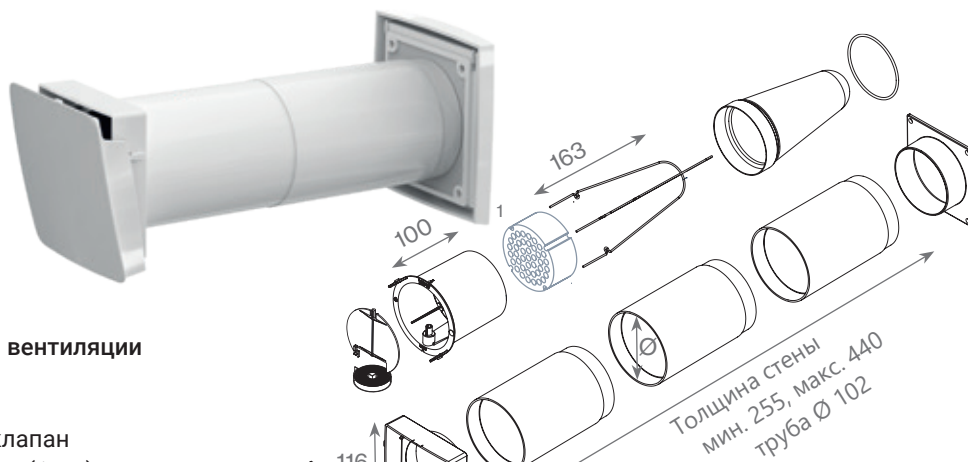

VILPE Wive 100 приточный клапан с термостатом

Код изделия	Цвет вент. решетки
380000	белый
380001	бежевый
380002	черный
380003	св. серый
380007	серый
380008	красный

• Для естественной системы вентиляции

Комплект содержит:

- VILPE Wive 100 приточный клапан
- Высококачественный фильтр (1 шт)
- Термостат
- Шумопоглотительная шайба
- Набор крепежа
- Наружная вент. решетка 150x150

Аксессуары:

Для некоторых стран шайба-шумопоглотитель не входит в комплект и заказывается отдельно.

Набор сменных фильтров приобретается отдельно.

В случае, если ширина стены более 440 мм, длину патрубков в приточном клапане можно увеличить с помощью дополнительного патрубка 140 мм (приобретается отдельно).