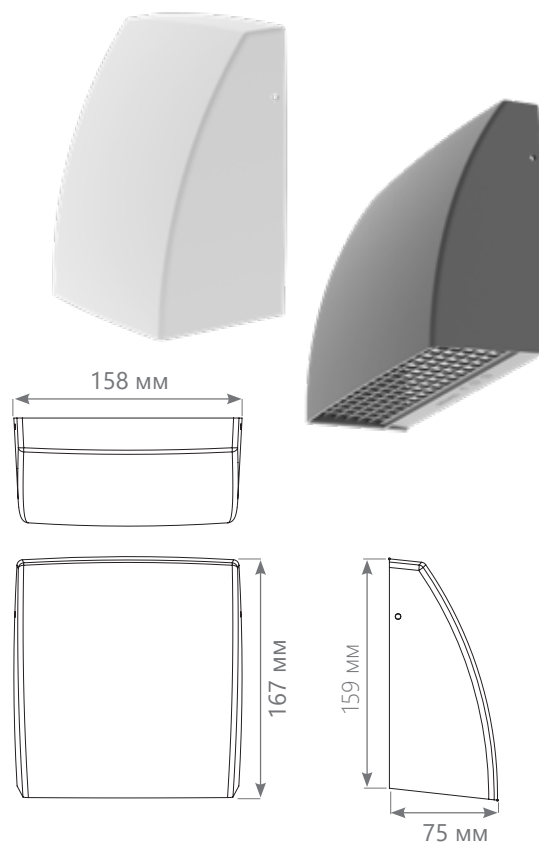

VILPE Wive ветрозащитный козырек

Код изделия	Цвет
794000	белый
794001	светло-серый
794002	черный
794003	бежевый
794007	серый
794008	красный
79400B	шоколадный
79400G	графит

- Защищает от попадания чрезмерного воздушного потока в канал при сильных порывах ветра и штормовой погоде.
- Препятствует попаданию осадков в виде дождя и снега в вентиляционный канал.
- Использование козырька вместо обычной вент. решетки позволяет снизить шум от внешнего источника (например, шум с улицы, штормовой ветер).

Комплект содержит:

- Козырек с монтажной рамкой
- Монтажная инструкция и набор крепежа

Применение

Подходит для всех типов приточных клапанов VILPE Wive.