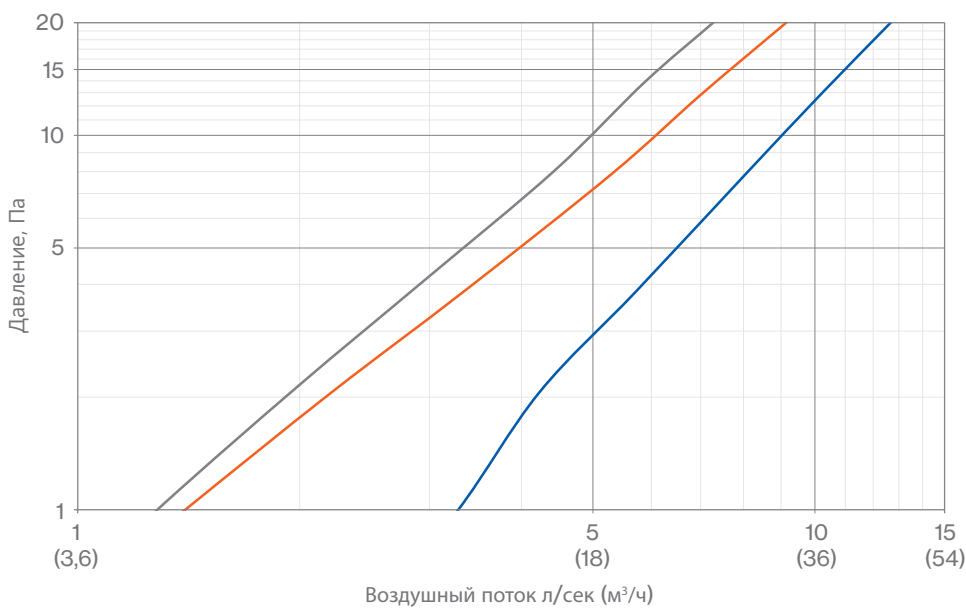

VILPE Wive 100 приточный клапан без термостата

EN 13141-1:2004
ISO 5167-1:2003
ISO 5167-2:2003

- Wive 100
- Wive 100 + фильтр
- Wive 100 + фильтр + шумопоглотительная шайба

VILPE Wive 100 звукоизоляция

Модель	$D_{n,e,w}$ dB	$D_{n,e,w} + C^*$ dB	$D_{n,e,w} + C^{**}$ dB
Wive + термостат	35	34	33
Wive + термостат + шумопог. шайба	37	37	36
Wive + термостат + шумопог. шайба; закр. полож.	45	44	43
Стеновая панель 300 мм (2 слоя гипсокартона/ слой изоляции / 2 слоя гипсокартона)	68	67	63

ISO 10140:2010
ISO 717-1:2013

где:

- $D_{n,e,w}$ - поглощение бытового шума, дБ
- - $D_{n,e,w} + C$ - поглощение ударного шума аэропорта, дБ
- ** - $D_{n,e,w} + C_{tr}$ - поглощение общегородского шума, дБ