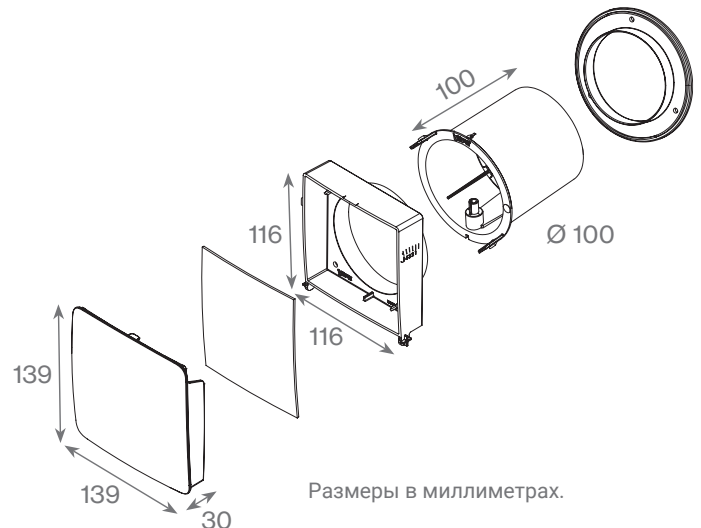

Размеры в миллиметрах.

Толщина рамуги или стены мин 40 мм, макс. 90 мм.

Дополнительная информация по ссылкам:

- > VILPE.COM/RU/WIVE
- > VILPERUS.COM/WIVE

Wive