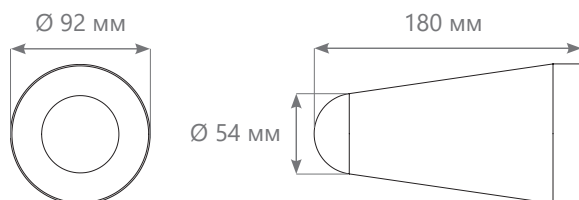

VILPE Wive 100 фильтр (комплект)

Код изделия:
380022

Комплект содержит:

- фильтры*, класс фильтрации ISO ePM₁₀ 75 %

Применение

Для замены старого фильтра в приточных клапанах: VILPE Wive 100 с термостатом и VILPE Wive 100 без термостата.

* - количество в комплекте 3 или 5 шт, в зависимости от страны, где приобретаются фильтры.