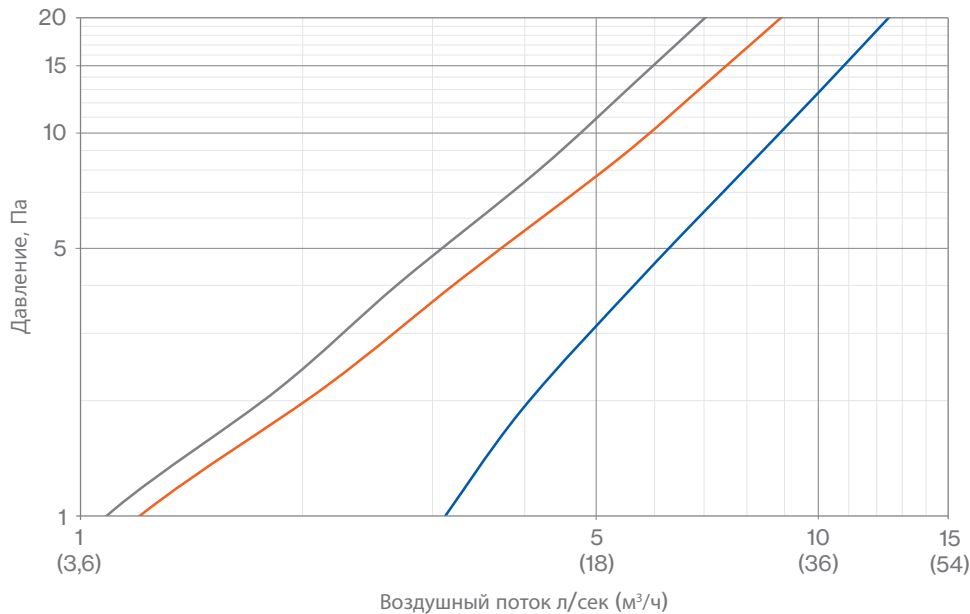

Рабочие характеристики

Приведенные ниже замеры воздушных потоков проводились на приточном клапане VILPE Wive 100 с установленной наружной вентиляционной решеткой. Внутренняя крышка приточного клапана в открытом на максимум положении.

VILPE Wive 100 приточный клапан с термостатом