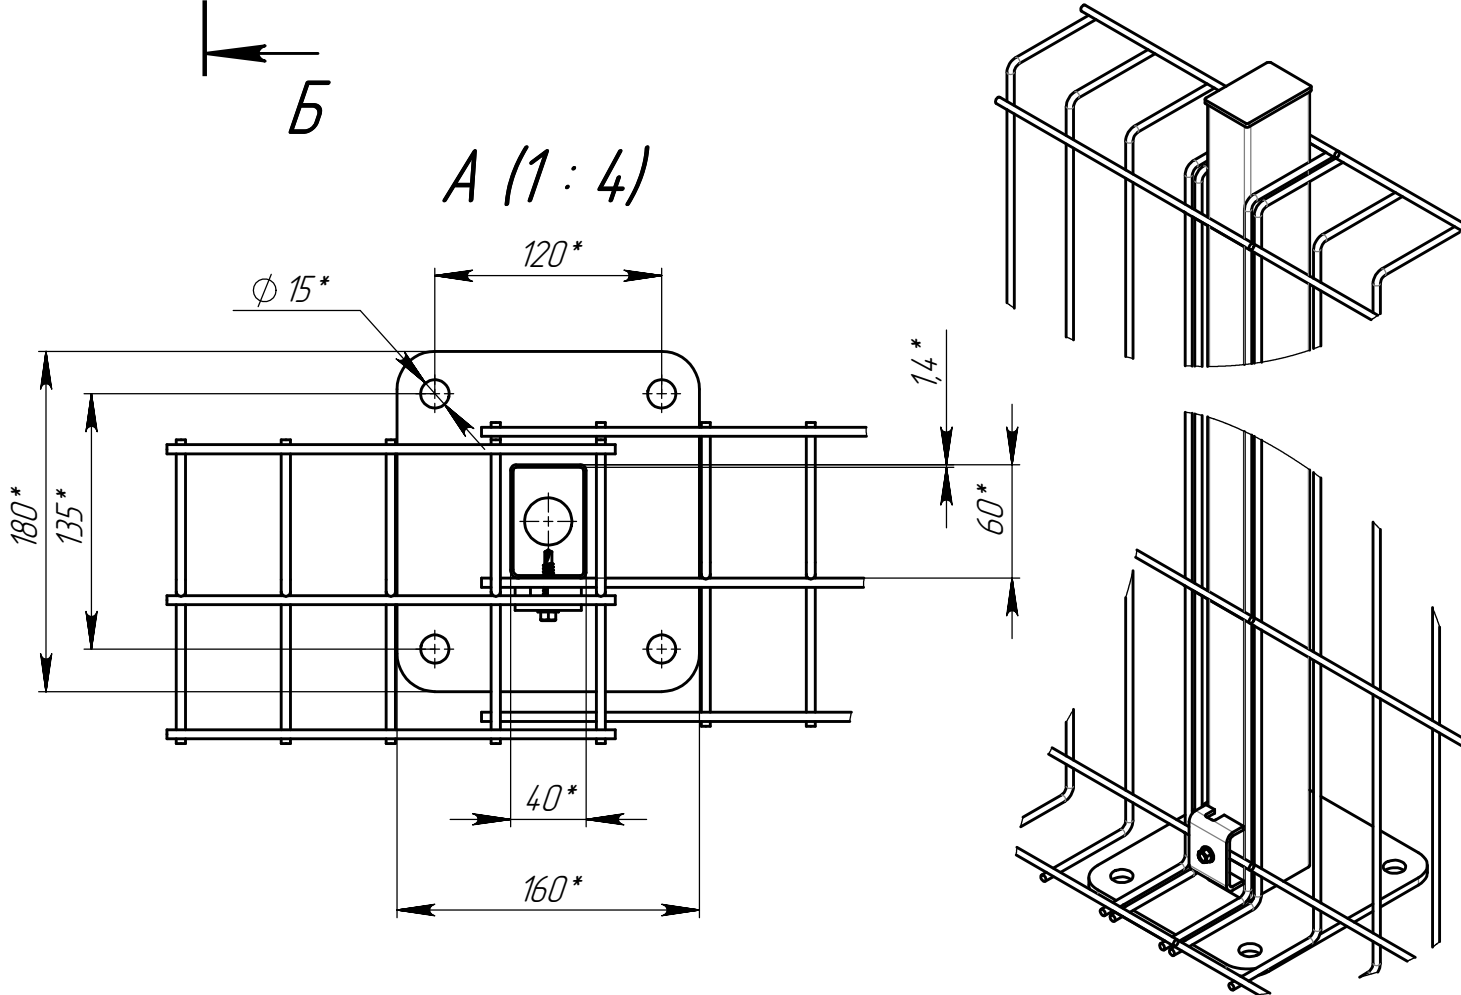

Инд. № подл.

*Размеры для справок

Формат	Зона	Поз.	Обозначение	Наименование	Кол.	Примечание
<u>Сборочные единицы</u>						
A3		1	П.780-10	Панель SKY	1	Карта PROFI 1,2x2_4,8_4,8
A4		2	Вр0.041-10-0	Столб 60x40 на пр. фл	2	Столб 60x40x14, L=1325 на пр. фл
<u>Детали</u>						
A3		3	СО.220-00-1-08	Скоба 3 мм	1	Карта 8/8_М6
<u>Стандартные изделия</u>						
		4		Саморез 5,5x32 цинк DIN 7504K	1	Саморез 5,5x32 цинк DIN 7504K
<u>Покупные изделия</u>						
		5		Заглушка 40x60	1	Заглушка 40x60 пластиковая

Лит.	Масса	Масштаб
	-	1:15
Лист	Листов 1	

GRAND LINE®