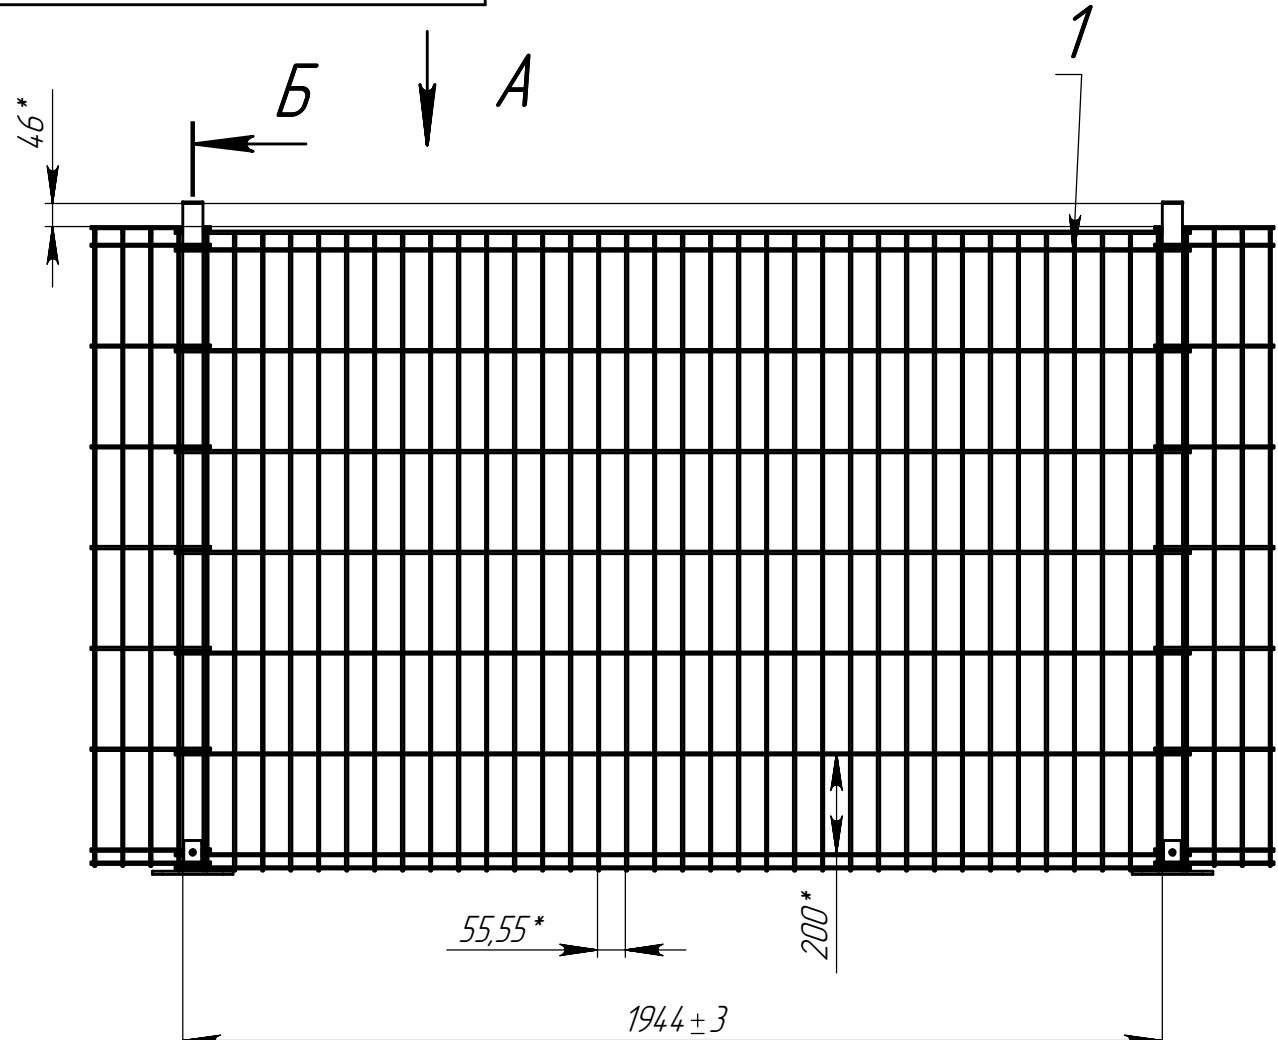

Инд. № подл.

*Размеры для справок

Формат	Зона	Поз.	Обозначение	Наименование	Кол.	Примечание
<u>Сборочные единицы</u>						
A3		1	П.780-10	Панель SKY	1	Карта PROFI 1,2x2_4,8_4,8
A4		2	Вр0.041-10-0	Столб 60x40 на пр. фл	2	Столб 60x40x14, L=1325 на пр. фл
<u>Детали</u>						
A3		3	СО.220-00-1-08	Скоба 3 мм	1	Карта 8/8_М6
<u>Стандартные изделия</u>						
		4		Саморез 5,5x32 цинк DIN 7504K	1	Саморез 5,5x32 цинк DIN 7504K
<u>Покупные изделия</u>						
		5		Заглушка 40x60	1	Заглушка 40x60 пластиковая

Лит.	Масса	Масштаб
	-	1:15
Лист	Листов 1	

GRAND LINE®