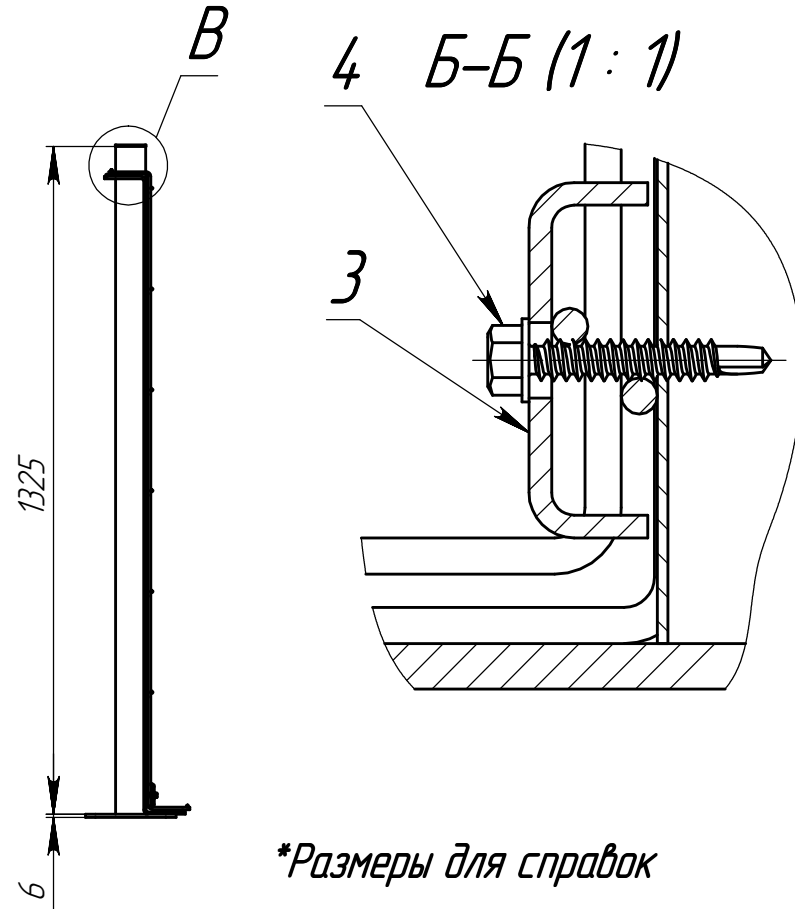

Инд. № подл.

*Размеры для справок

Формат	Зона	Поз.	Обозначение	Наименование	Кол.	Примечание
<u>Сборочные единицы</u>						
A3		1	П.780-10	Панель SKY	1	Карта PROFI 1,2x2_4,8_4,8
A4		2	Вр0.041-10-0	Столб 60x40 на пр. фл	2	Столб 60x40x14, L=1325 на пр. фл
<u>Детали</u>						
A3		3	СО.220-00-1-08	Скоба 3 мм	1	Карта 8/8_М6
<u>Стандартные изделия</u>						
		4		Саморез 5,5x32 цинк DIN 7504K	1	Саморез 5,5x32 цинк DIN 7504K
<u>Покупные изделия</u>						
		5		Заглушка 40x60	1	Заглушка 40x60 пластиковая