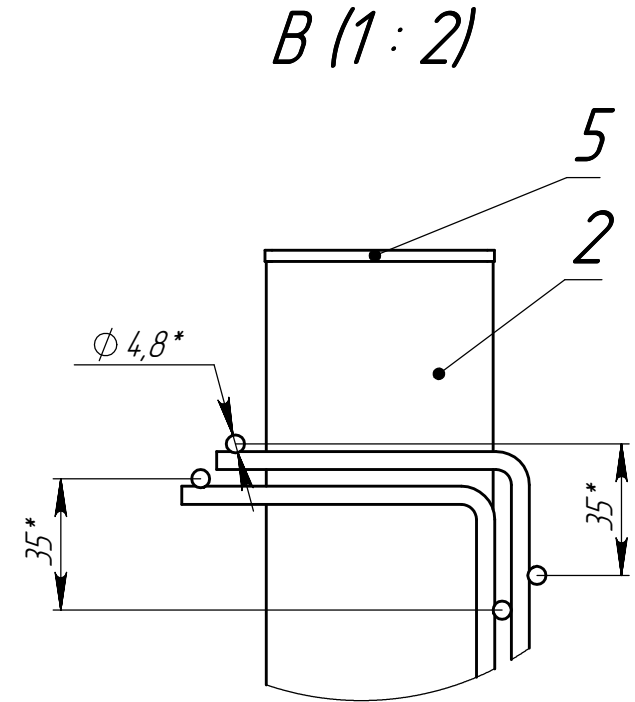

Инд. № подл.

*Размеры для справок

Формат	Зона	Поз.	Обозначение	Наименование	Кол.	Примечание
<u>Сборочные единицы</u>						
A3		1	П.780-10	Панель SKY	1	Карта PROFI 1,2x2_4,8_4,8
A4		2	Вр0.041-10-0	Столб 60x40 на пр. фл	2	Столб 60x40x14, L=1325 на пр. фл
<u>Детали</u>						
A3		3	СО.220-00-1-08	Скоба 3 мм	1	Карта 8/8_М6
<u>Стандартные изделия</u>						
		4		Саморез 5,5x32 цинк DIN 7504K	1	Саморез 5,5x32 цинк DIN 7504K
<u>Покупные изделия</u>						
		5		Заглушка 40x60	1	Заглушка 40x60 пластиковая

Лит.	Масса	Масштаб
	-	1:15
Лист	Листов 1	

GRAND LINE®